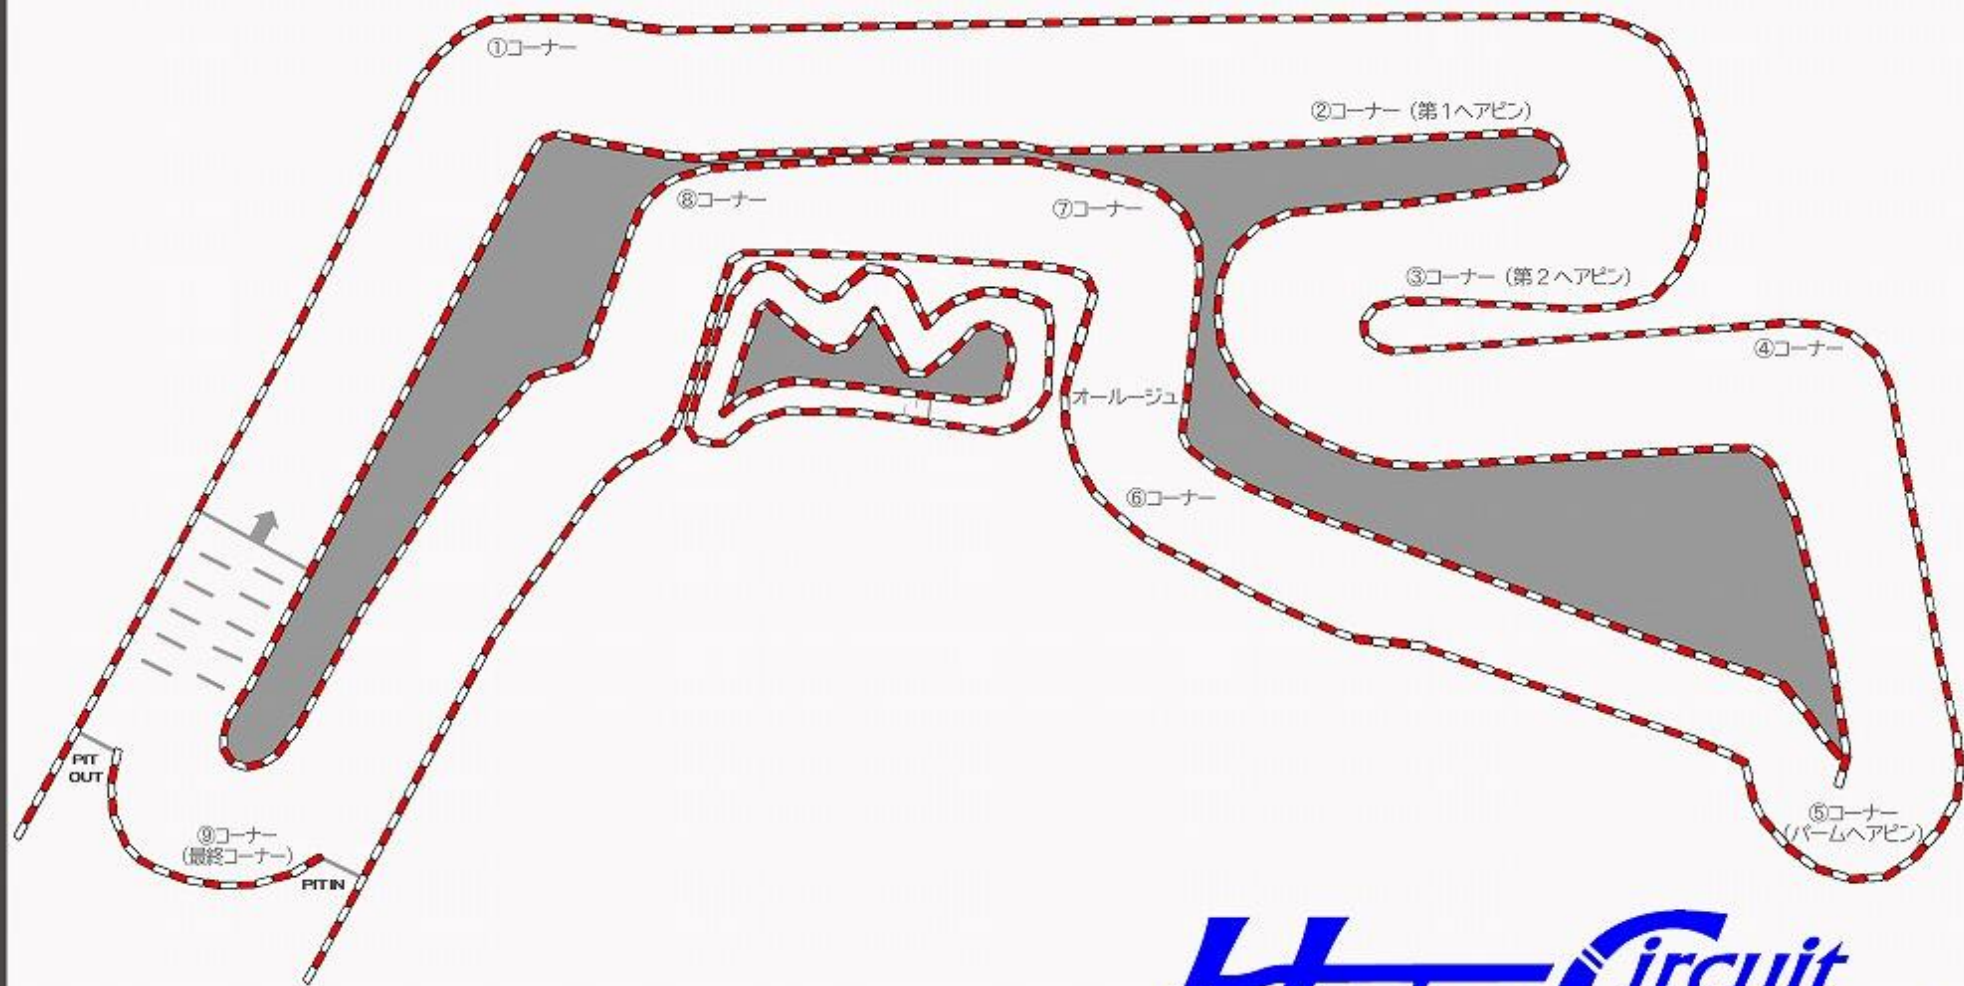

# ハーバーサーキット木更津 コースレイアウト

コース全長 430m 幅員 6 ~ 8m

**Harbor Circuit**  
outdoor karting  
GO KARTING KISARAZU  
KIDS RACER キッズレーサーランド