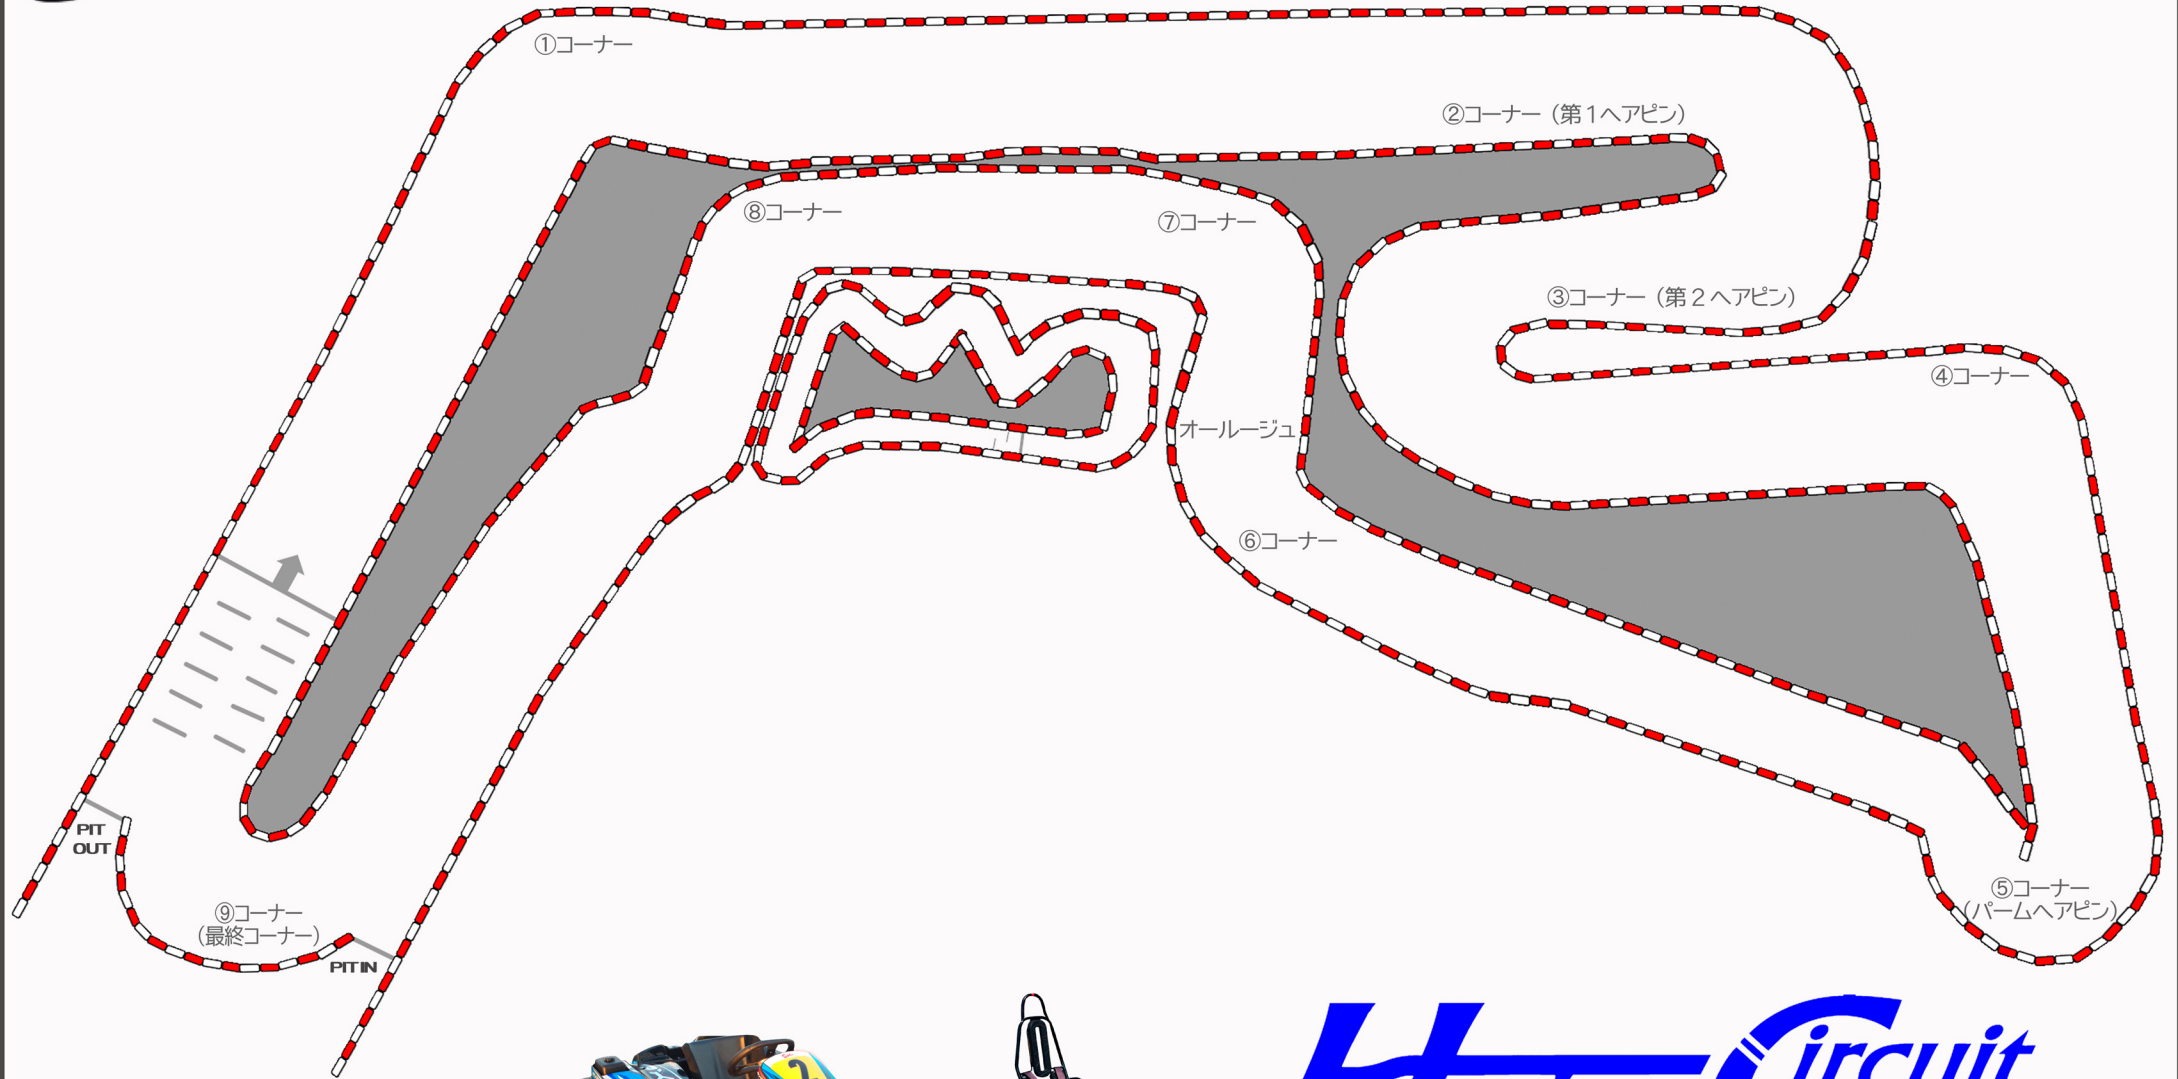

# Sodi

## ハーバーサーキット木更津 コースレイアウト

コース全長 430m  
幅員 6 ~ 8m

**Harbor Circuit**  
outdoor karting  
**GO KARTING KISARAZU**  
**KIDS RACER キッズレーサーランド**