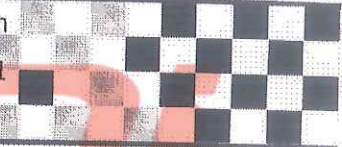

Pos.	No.	名前	Laps	差	Total Time	BestLap	Homecourse
1	13	KOTAKI MASASHI	16		8:45.843	32.360	Harbor Circuit KISARAZU
2	2	SAKAKIBARA YUUYA	16	3.440	8:49.283	32.330	Harbor Circuit
3	7	SAKAKIBARA HIROKI	16	4.472	8:50.315	32.401	Harbor Circuit
4	9	ARAKI YUSUKE	16	4.953	8:50.796	32.306	Harbor Circuit KISARAZU
5	8	HOSAKA TATSUNORI	16	6.973	8:52.816	32.525	Harbor Circuit KISARAZU
6	10	KOYAMA HIROSHI	16	7.704	8:53.547	32.517	Harbor Circuit KISARAZU
7	12	HAMABE MASAKI	16	8.858	8:54.701	32.520	Harbor Circuit KISARAZU
8	4	SAKUMA HARUKI	16	9.770	8:55.613	32.584	Harbor Circuit KISARAZU
9	5	ISONO MANABU	16	10.050	8:55.893	32.463	Harbor Circuit KISARAZU
10	3	ANDO HIDENORI	16	10.379	8:56.222	32.538	Harbor Circuit KISARAZU
11	11	KOTAKI YUUTO	16	10.607	8:56.450	32.401	Harbor Circuit KISARAZU
12	1	YOSIDA HIROAKI	16	11.132	8:56.975	32.628	Harbor Circuit KISARAZU

2位の差

平均時速

ベストラップ

ベスト平均時速

ベストラップ保持者:

3.440

47.102

32.306

47.917

9 - ARAKI YUSUKE

GKT2022 JUNIOR/SPRINTレース Rd7/8

ハーバーサーキット木更津 0.430 km

Rd8 Sp 決勝レース B

2022/06/19 13:30

レース (16 Laps) 開始時間 13:42:51