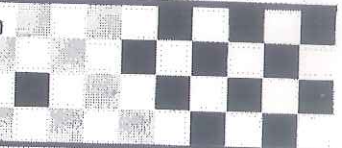

RACE RESULTS

2022/6/19

GKT2022 JUNIOR/SPRINTレース Rd7/8

ハーバーサーキット木更津 0.430 km

Rd-8 スプリント予選総合結果

Pos.	No.	名前	ベストラップタイム	GAP	差	Homecourse	周回ベストR
1	9	KOTAKI MASASHI	32.085			Harbor Circuit KISARAZU	Rd6 Sp 予選タイムアタック B
2	9	SAKUMA HARUKI	32.151	0.066	0.066	Harbor Circuit KISARAZU	Rd6 Sp 予選タイムアタック A
3	12	SAKAKIBARA YUUYA	32.173	0.022	0.088	Harbor Circuit	Rd6 Sp 予選タイムアタック B
4	3	SAKAKIBARA HIROKI	32.236	0.063	0.151	Harbor Circuit	Rd6 Sp 予選タイムアタック B
5	2	ARAKI YUSUKE	32.462	0.226	0.377	Harbor Circuit KISARAZU	Rd6 Sp 予選タイムアタック A
6	7	ISONO MANABU	32.484	0.022	0.399	Harbor Circuit KISARAZU	Rd6 Sp 予選タイムアタック A
7	13	HOSAKA TATSUNORI	32.547	0.063	0.462	Harbor Circuit KISARAZU	Rd6 Sp 予選タイムアタック B
8	11	KOYAMA HIROSHI	32.578	0.031	0.493	Harbor Circuit KISARAZU	Rd6 Sp 予選タイムアタック B
9	5	HAMABE MASAKI	32.612	0.034	0.527	Harbor Circuit KISARAZU	Rd6 Sp 予選タイムアタック A
10	4	ANDO HIDENORI	32.743	0.131	0.658	Harbor Circuit KISARAZU	Rd6 Sp 予選タイムアタック A
11	5	KOTAKI YUUTO	32.770	0.027	0.685	Harbor Circuit KISARAZU	Rd6 Sp 予選タイムアタック B
12	11	YOSIDA HIROAKI	32.838	0.068	0.753	Harbor Circuit KISARAZU	Rd6 Sp 予選タイムアタック A
13	1	MATSUMOTO RYOMA	32.839	0.001	0.754	Harbor Circuit KISARAZU	Rd6 Sp 予選タイムアタック A
14	13	TANIZAWA LEO	32.843	0.004	0.758	Harbor Circuit KISARAZU	Rd6 Sp 予選タイムアタック A
15	2	OTA KAZUHITO	32.879	0.036	0.794	Harbor Circuit KISARAZU	Rd6 Sp 予選タイムアタック B
16	4	GOMI HIROSHI	33.071	0.192	0.986	U-KART CIRCUIT	Rd6 Sp 予選タイムアタック B